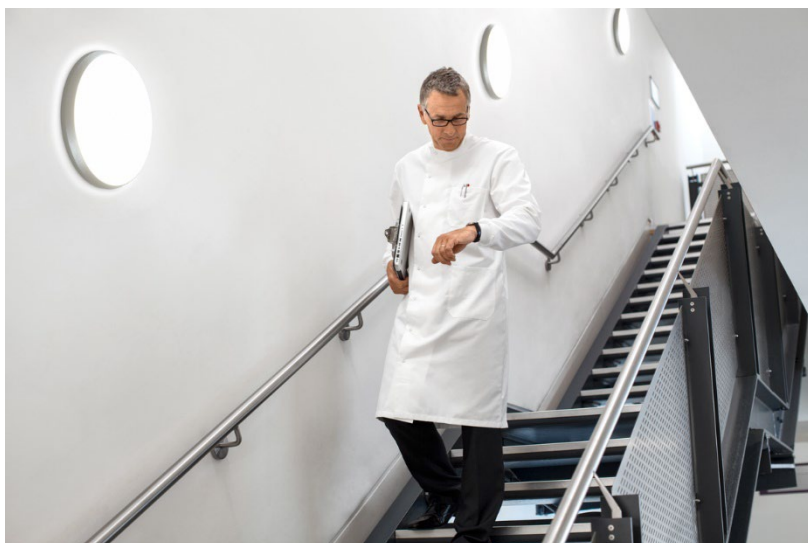

Une optique opale offre un confort supplémentaire et un rétroéclairage indirect de 10 % rase les surfaces, le luminaire produisant les meilleurs effets lorsqu'il est monté en plafonnier.