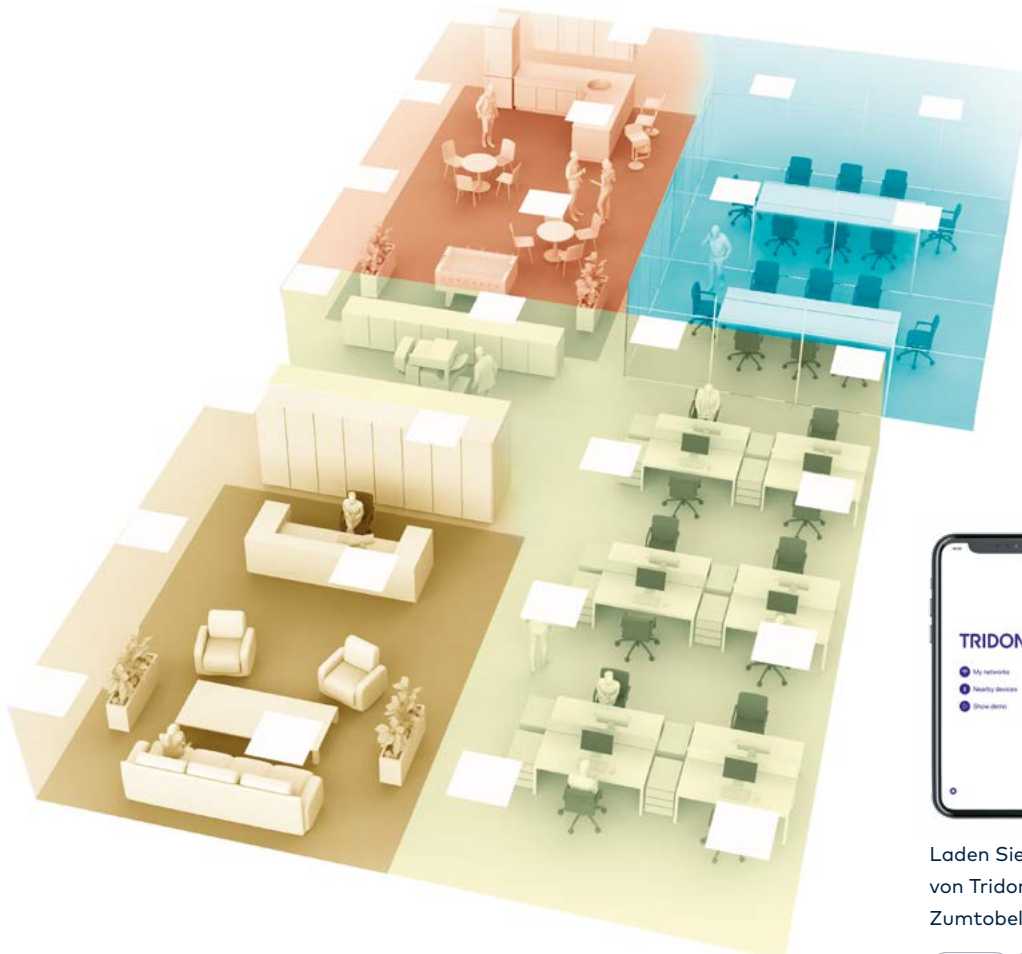

Da es sich bei basicDIM um ein drahtloses System handelt, ist es sowohl für Bestandsgebäude mit einer Beleuchtungssanierung als auch für Neubauten geeignet. Darüber hinaus könnte die Installation nicht einfacher sein, da die gesamte erforderliche Technologie ohne zusätzliche Verkabelung in die Leuchten eingebaut ist.

FUNKTIONEN* UND VORTEILE VON BASICDIM WIRELESS

- Gruppierung der Leuchten
- Einstellung und Steuerung von Szenen
- Einstellung des Dimmwerts, um andere Leuchten in der Nähe, natürliches Licht und die Tageszeit zu reflektieren – unter Berücksichtigung von Sonnenaufgang und -untergang
- Anpassung der Farbtemperatur an die Tätigkeit im Raum
- Integration von Präsenzmeldern und Tageslichtsensoren
- Vereinfachte Netzwerk- und Sicherheitsverwaltung

*Funktionen abhängig von der Leuchten-Spezifikation

VARIABLE FARBTEMPERATUR

Die Option „Variable Farbtemperatur“ (VTC) von Omega Moduline basiert auf hochwertigen LEDs, die die Farbtemperaturen zwischen warmen 2700 K und einer sehr kühlen Tageslichttemperatur von 6500 K ermöglichen.

Laden Sie die kostenlose **4remoteBT**-App von Tridonic, einem Unternehmen der Zumtobel Group, herunter.