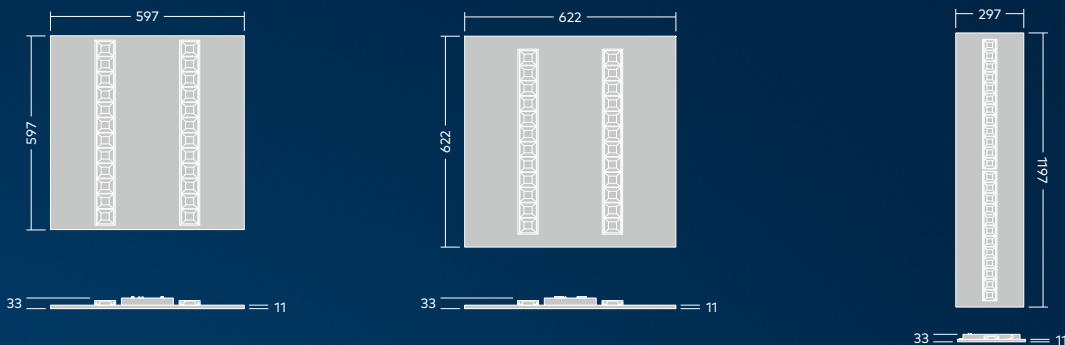

OMEGA MODULINE

OMEGA MODULINE 600 X 600

OMEGA MODULINE 625 X 625

OMEGA MODULINE 300 X 1200

	Zwei austauschbare, lineare LED-Module mit je 12 Zellen mit Primärlinsenoptik
	3000 K, 4000 K, VCT 2700–6500 K
	3300 lm, 4100 lm, 4800 lm
	Bis zu 153 lm/W
CRI	80, 90
UGR	< 19
	IP20
	+5 °C bis 40 °C
	IK03
	50 000 h L90 @ 25 °C (CRI 80; 3000 K und 4000 K) 50 000 h L85 @ 25 °C (CRI 90; 3000 K, 4000 K und VCT 2700-6500 K)
	Einlegedecken. Zusätzliches Montagezubehör ermöglicht die Installation als Einlege-, Pendel- oder Anbaumontage
	Gehäuse: Weiß (ähnlich RAL 9016), LED-Modulzelle: Weiß
	Konstante Leistung (HF), DALI-dimmbar (HFIX), basicDIM Bluetooth® Wireless (BC), basicDIM Bluetooth® Wireless mit einem PIR-Sensor (PIRBC), Mikrowellen-Präsenzsensoren (MWS), eigenständiger PIR- und Tageslicht-Dual-Sensor (HFSX), PIR-Sensor für LITECOM (SENS)
	3 Std. manueller Test, LiFePO4 (E3) 3 Std. adressierbarer Selbsttest, LiFePO4 (E3D)
	MacAdam 3

Ausführliche Informationen zu Produktkonfigurationen und Montagemöglichkeiten finden Sie auf der Website von Thorn

¹ Notleuchten und alle anderen Varianten
² HF, HFIX, BC, HFIX VCT

Als weltweit führender Leuchtenhersteller gewährt Thorn Lighting fünf Jahre Garantie auf die gesamte Produktpalette in allen europäischen Ländern.
thornlighting.de/garantie
thornlighting.at/garantie
thornlighting.ch/garantie

Thorn Lighting entwickelt und verbessert ständig seine Produkte. Alle Beschreibungen, Abbildungen, Zeichnungen und technischen Daten in dieser Publikation stellen nur allgemeine Angaben dar und sind kein Vertragsbestandteil. Änderungen der technischen Daten ohne vorherige oder öffentliche Ankündigung sind vorbehalten. Alle vom Unternehmen gelieferten Waren werden zu den Allgemeinen Verkaufsbedingungen des Unternehmens geliefert, von denen eine Kopie auf Anfrage erhältlich ist. Sofern nicht anders ausgewiesen sind alle Maße in Millimetern und Gewichte in Kilogramm angegeben. 10/2023 (DACH)

**WE
MAKE
LIGHT
WORK**