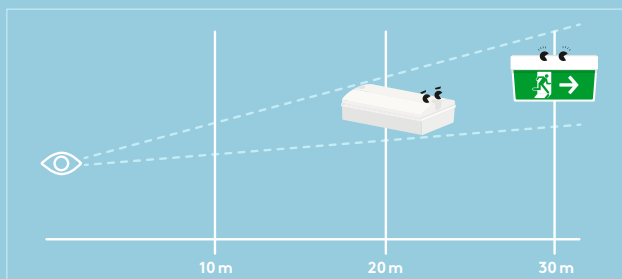

- 4 Piktogramme enthalten: Pfeile Links, Rechts, Oben, Unten
- Betriebsmodus: Bereitschafts- und Dauerschaltung
- Montage an Decke oder Wand, 90°
- Sichtweite 30 m

Sam - Notleuchte zur Wand- und Deckenmontage mit Selbsttestfunktion

- 4 Piktogramme enthalten: Links, Rechts, Pfeil, Leer
- Betriebsmodus: Bereitschafts- und Dauerschaltung
- Montage an Decke oder Wand, 90°
- Schutzart IP65 und Stoßfestigkeit IK08
- Sichtweite 20 m

Iris:

Nina:

Sam:

Macht das Leben einfacher

Iris - Wählen Sie zwischen zwei Lichtverteilungen für maximale Sicherheit auch bei großen Abständen

Lichtverteilung ANTIPANIK
Für Antipanikbeleuchtung mit mindestens 0,5lx

Lichtverteilung ESCAPE
Für die Beleuchtung von Fluchtwegen mit mindestens 1lx

Nina und Sam - Sie werden sie bestimmt sehen!

Bestellangaben

Beschreibung	Art. Nr.
Iris - Fluchtwegleuchte mit Selbsttestfunktion	
IRIS ANTIPANIK SELBSTTESTE3 LiFePO4	96635650
IRIS ESCAPE SELBSTTEST E3 LiFePO4	96635651
IRIS ANBAUBOX	96635652
IRIS ERSATZBATTERIE LiFePO4	96635653
Nina - Notausgangsschild mit Selbsttestfunktion	
NINA 30M SELBSTTEST E3 LiFePO4	96635654
NINA ERSATZBATTERIE LiFePO4	96635655
Sam - Notleuchte zur Wand- und Deckenmontage mit Selbsttestfunktion	
SAM 20M SELBSTTEST E3 LiFePO4	96635656
SAM ERSATZBATTERIE LiFePO4	96635657