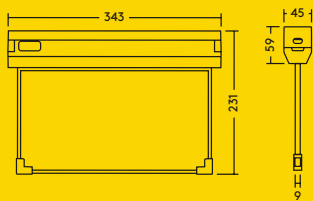

Nina:

Macht das Leben einfacher

Iris - Wählen Sie zwischen zwei Lichtverteilungen für maximale Sicherheit auch bei großen Abständen

Nina und Sam - Sie werden sie bestimmt sehen!

Bestellangaben

Beschreibung	Art. Nr.
Iris - Fluchtwegleuchte mit Selbsttestfunktion	
IRIS ANTIPANIK SELBSTTESTE3 LiFePO4	96635650
IRIS ESCAPE SELBSTTEST E3 LiFePO4	96635651
IRIS ANBAUBOX	96635652
IRIS ERSATZBATTERIE LiFePO4	96635653
Nina - Notausgangsschild mit Selbsttestfunktion	
NINA 30M SELBSTTEST E3 LiFePO4	96635654
NINA ERSATZBATTERIE LiFePO4	96635655
Sam - Notleuchte zur Wand- und Deckenmontage mit Selbsttestfunktion	
SAM 20M SELBSTTEST E3 LiFePO4	96635656
SAM ERSATZBATTERIE LiFePO4	96635657

Alle Produkte mit Selbsttestfunktion und 3h Notlichtbetrieb

Planungsempfehlung

	Iris - Fluchtwegleuchte mit Selbsttestfunktion				Sam - Notleuchte zur Wand- und Deckenmontage mit Selbsttestfunktion			
	ANTIPANIK - 0,5lx		ESCAPE - 1lx		0,5lx		1lx	
	Icon 1	Icon 2	Icon 1	Icon 2	Icon 1	Icon 2	Icon 1	Icon 2
2,0 m	5,8	14,2	6,6	14,9	3,5	8,8	2,8	7,1
2,5 m	5,6	15,8	7,4	17,3	3,8	9,6	2,9	7,6
3,0 m	4,6	16,5	7,8	19,4	4,0	10,3	3,0	8,0
3,5 m	4,4	15,9	7,6	20,9	4,1	10,8	3,0	8,3
4,0 m	4,3	13,6	7,0	21,9	4,2	11,2	2,9	8,5
4,5 m	4,0	12,8	6,6	22,1	4,3	11,6	2,7	8,6

5 Jahre Garantie