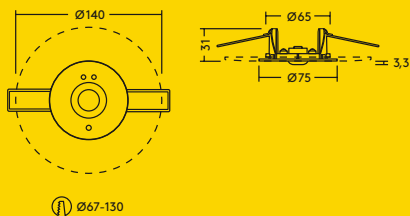

Iris - Fluchtwegleuchte mit Selbsttestfunktion

- Zwei Lichtverteilungen verfügbar: AntiPanik und Escape
- Optimiert für große Abstände
- Optionale Box für Anbaumontage

Nina - Notausgangsschild mit Selbsttestfunktion

- 4 Piktogramme enthalten: Pfeile Links, Rechts, Oben, Unten
- Betriebsmodus: Bereitschafts- und Dauerschaltung
- Montage an Decke oder Wand, 90°
- Sichtweite 30 m

Sam - Notleuchte zur Wand- und Deckenmontage mit Selbsttestfunktion

- 4 Piktogramme enthalten: Links, Rechts, Pfeil, Leer
- Betriebsmodus: Bereitschafts- und Dauerschaltung
- Montage an Decke oder Wand, 90°
- Schutzart IP65 und Stoßfestigkeit IK08
- Sichtweite 20 m

Iris: