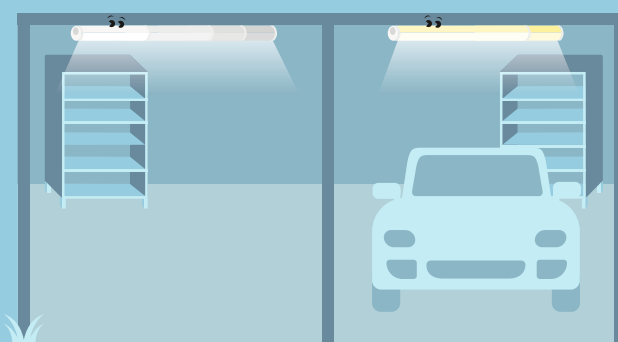

Portfolioübersicht

4000K: 600mm (2000lm) - 1,8m (8000lm) 3000K: 1,2m (4000lm) & 1,5m (6000lm)