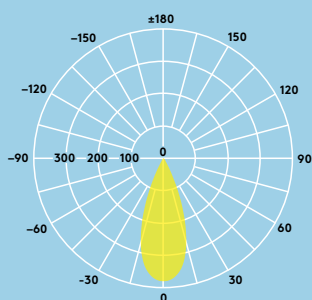

600 und 850 Lumen,
100 lm/W

50 000 Stunden
Lebensdauer

Dimmbar

IP44:
Spritzwasser-
geschützt
IP65:
Staubdicht und
Strahlwasser
geschützt

Deckenaus-
schnitt 68 mm

2700 K und
3000 K
warmweiß
oder 4000 K
neutralweiß

Blendrahmen
quadratisch SIL

Blendrahmen
rund WH

Blendrahmen
rund BLK

Blendrahmen
rund SIL

Blendrahmen
rund IP65

Lichtverteilungskurve

100lm/W

Lily 600lm 38°
cd/klm ULOR: 0 %
DLOR: 100 %
LOR: 100 %

Lichtquelle

- 600lm (6W); 100lm/W
- 850lm (8,5W); 100lm/W
- Farbtemperaturen: 2700K, 3000K und 4000K
- 50 000 Stunden Lebensdauer (@L80, Ta 25 °C)
- CRI ≥ 90
- Farbtoleranz MacAdam (initial): 3

Spezifikation