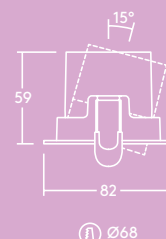

Blendrahmen
quadratisch SIL

Blendrahmen
rund WH

Blendrahmen
rund BLK

Blendrahmen
rund SIL

Blendrahmen
rund IP65

Lichtverteilungskurve

100lm/W

Lily 600lm 38°
cd/klm ULOR: 0 %
DLOR: 100 %
LOR: 100 %