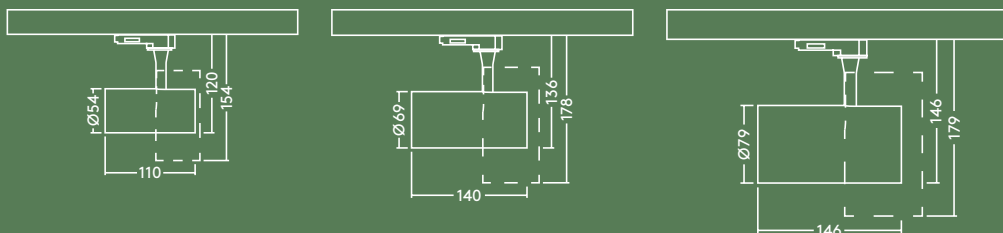

Modernes Design

... und sehr gute Farbwiedergabe CRI 90, mit UNIVERSAL-Adapter für 3-Phasenschienenmontage.

Installation/Montage

Geeignet für die meisten gängigen 3-Phasen-Stromschienen durch UNIVERSAL-Adapter

Lichtquelle

- CRI90
- 3000K und 4000K
- Lebensdauer 50000 Stunden Nennlebensdauer (bei L70, Ta 25°C)
- 3 Größen:
  54mm mit 1200lm und 15° oder 38° Abstrahlwinkel
  69mm bei 2100lm und 24° oder 38° Abstrahlwinkel
  79mm mit 3200lm und 24° oder 38° Abstrahlwinkel
- Effizienz bis 94lm/W
- MacAdam (initial) >3

Bestellangaben

3-Phasenstrahler 3000K Gehäusefarbe: weiß	Art. Nr.
LUCA S LED Strahler Ausstrahlwinkel 15°, 15W, 1400lm	96635364
LUCA S LED Strahler Ausstrahlwinkel 38°, 15W, 1400lm	96635365
LUCA M LED Strahler Ausstrahlwinkel 24°, 23W, 2100lm	96635366
LUCA M LED Strahler Ausstrahlwinkel 38°, 23W, 2100lm	96635367
LUCA L LED Strahler Ausstrahlwinkel 24°, 34W, 3200lm	96635368
LUCA L LED Strahler Ausstrahlwinkel 38°, 34W, 3200lm	96635369
3-Phasenstrahler 4000K Gehäusefarbe: weiß	
LUCA M LED Strahler Ausstrahlwinkel 24°, 23W, 2100lm	96635374
LUCA M LED Strahler Ausstrahlwinkel 38°, 23W, 2100lm	96635375
LUCA L LED Strahler Ausstrahlwinkel 24°, 34W, 3200lm	96635376
LUCA L LED Strahler Ausstrahlwinkel 38°, 34W, 3200lm	96635377
3-Phasenstrahler 3000K Gehäusefarbe: schwarz	
LUCA M LED Strahler Ausstrahlwinkel 24°, 23W, 2100lm	96635370
LUCA M LED Strahler Ausstrahlwinkel 38°, 23W, 2100lm	96635371
LUCA L LED Strahler Ausstrahlwinkel 24°, 34W, 3200lm	96635372
LUCA L LED Strahler Ausstrahlwinkel 38°, 34W, 3200lm	96635373

Produktübersicht