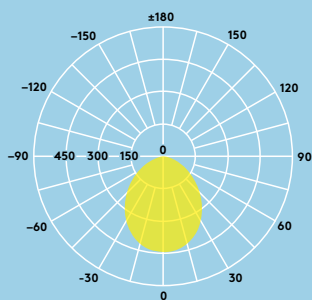

Ø 120–250 mm

Farbtemperatur-Schalter (3000 K, 3500 K und 4000 K)

700–2000 Lumen, bis zu 100 lm/W

100 mm, 150 mm und 200–240 mm Deckenausschnitte

IP44: Spritzwassergeschützt

Dimmbar

Spart bis zu 80 % Energie im Vergleich zu Kompaktleuchtstofflampen

## Lichtverteilungskurve

100lm/W

**Amy Vario LED  
2000lm**

cd/klm ULOR: 0 %  
DLOR: 100 %  
LOR: 100 %