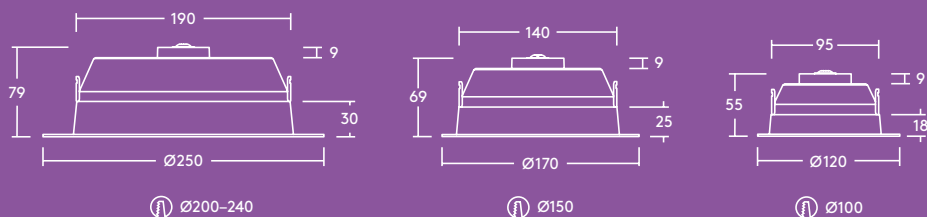

Lichtverteilungskurve

100lm/W

**Amy Vario LED
2000lm**

cd/klm ULOR: 0 %
DLOR: 100 %
LOR: 100 %

Lichtquelle

- 700lm (7W), 1000lm (10W), 1500lm (15W), 2000lm (20W), bis zu 100lm/W
- Farbtemperatur: 3000K, 3500K und 4000K in einem Produkt
- Farbwiedergabe Ra 80
- 50000 Stunden Lebensdauer (L80)
- Farborttoleranz MacAdam (initial): 4

Installation/Montage

Einbaumontage in unterschiedliche Deckenarten (Deckenstärken 2–20 mm)

Material/Ausführung

Gehäuse: Stahl, weiß lackiert (RAL 9003)

Diffusor: Polycarbonat

Bestellangaben

Beschreibung	Gewicht (kg)	Art. Nr.
AMY VARIO 100 LED DL 700 830/35/40	0,35	96632753
AMY VARIO 150 LED DL 1000 830/35/40	0,46	96632754
AMY VARIO 150 LED DL 1500 830/35/40	0,46	96632755
AMY VARIO 200 LED DL 2000 830/35/40	0,66	96632756
Zubehör		
Just Emergency PLUG&PLAY E3 Kit	0,42	96628839
Just Emergency PLUG&PLAY SelfTest E3 Kit	0,42	96628840

Spezifikation

- Schutzklasse II
- IP44
- IK03
- Betriebsumgebungstemperatur: -20 to +40°C