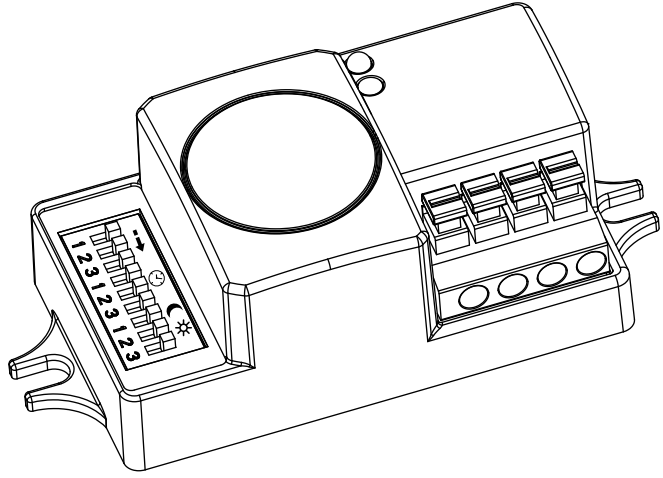

DEFAULT 100%
DÉFAUT 5 Secs
STANDARD Disabled

Detection Area

	1	2	3	
I	●	●	●	100%
II	○	●	●	75%
III	○	●	○	50%
IV	○	○	●	30%
V	○	○	○	10%

Hold Time

	1	2	3	
I	●	●	●	5 Secs
II	●	○	●	30 Secs
III	●	○	○	1 Min
IV	○	●	●	5 Min
V	○	●	○	10 Min
VI	○	○	●	20 Min
VII	○	○	○	30 Min

Daylight Sensor

	1	2	3	
I	●	●	●	Disable
II	○	●	●	50 Lux
III	○	●	○	20 Lux
IV	○	○	●	5 Lux
V	○	○	○	2 Lux

96416799z00

THORN

Sensor Settings

MWS

COR MWS

COZ MWS

- [CZ] Montážní návod
- [DE] Montageanleitung
- [DK] Monteringsvejledning
- [EE] Paigaldusjuhend
- [FI] Asennusohje
- [FR] Notice de montage
- [HU] Szerelési útmutató
- [IT] Istruzioni di montaggio

- [LT] Montavimo Instrukcijos
- [LV] Instalācijas instrukcija
- [NO] Monteringsanvisning
- [PL] Instrukcja montażu
- [RU] Инструкция по монтажу
- [SE] Installationsanvisning
- [UK] Installation Instructions