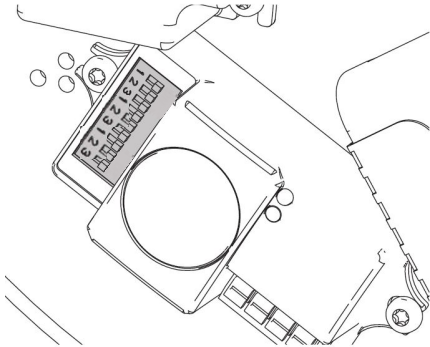

MWS

DEFAULT 100%
 DÉFAUT 5 Secs
 STANDARD Disabled

Detection Area

	1	2	3	
I	●	●	●	100%
II	○	●	●	75%
III	○	●	○	50%
IV	○	○	●	30%
V	○	○	○	10%

Hold Time

	1	2	3	
I	●	●	●	5 Secs
II	●	○	●	30 Secs
III	●	○	○	1 Min
IV	○	●	●	5 Min
V	○	●	○	10 Min
VI	○	○	●	20 Min
VII	○	○	○	30 Min